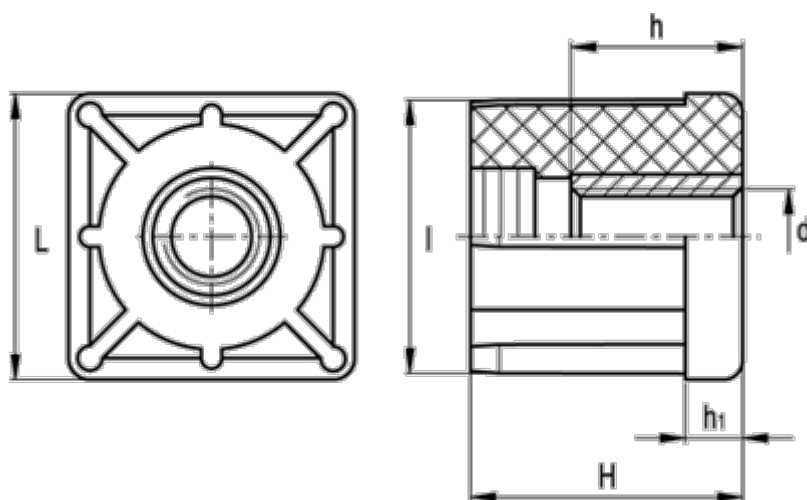

Varenummer: 2310320051
Beskrivelse: E+G Gevindbøsning
NDX.Q-35x1.5-M8

Mål

d	= M8	Udvendig rørstørrelse = 35
h	= 10	Vægt (g) = 40
H	= 38	
h1	= 8	
Indvendig rørstørrelse	= 32.0	
l	= 32.0	
L	= 35	
Rørvæg tykkelse	= 1.5	